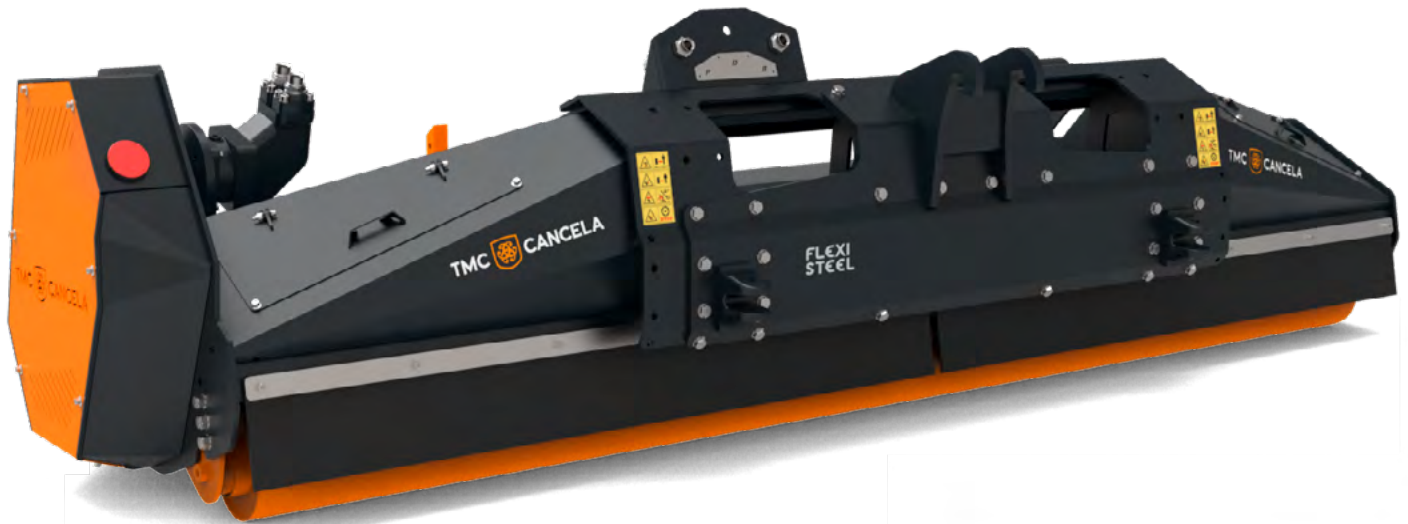

MÁQUINA PISANIEVES
SNOW GROOMER
BROYEUR DE NEIGE
SCHNEEPUTZMASCHINE
SPAZZATRICE DI NEVE

THH

TMC  **CANCELA**[®]
Javier Cancela

THH

La Trituradora THH es la solución para equipar a las máquinas pisanieves permitiendo gestionar y controlar la cubierta vegetal en las pronunciadas pendientes de las estaciones de esquí durante las épocas estivales.

Su diseño compacto y robusto proporciona gran estabilidad y maniobrabilidad al conjunto, la conexión modular con enganche a medida facilita la conexión a cualquier máquina pisanieves. La THH está fabricada en acero de alto límite elástico FLEXI STEEL®, un rotor de martillos oscilantes y contracuchillas recambiables, garantizando un triturado excelente. 🇪🇸

The THH mulcher is the perfect solution for fitting snow groomers to manage and control the vegetation cover on the steep mountain slopes of ski resorts during the summer season. Its compact and robust design provides great stability and handling, and the modular connection with customized coupling makes the attachment to any snow groomer easier. The THH is manufactured from FLEXI STEEL® high strength steel, an oscillating hammer rotor and replaceable counter-blades, guarantees excellent shredding. 🇺🇸 🇬🇧

Le broyeur THH est la solution pour équiper les dameuses afin de gérer et contrôler la couverture végétale sur les pistes vertigineuses des stations de ski pendant la saison estivale. Sa configuration compacte et robuste donne une grande stabilité et maniabilité à la machine. La connexion modulaire avec un accouplement sur mesure facilite la connexion à n'importe quelle dameuse. Le THH est composé d'un acier haute résistance FLEXI STEEL®, d'un rotor à marteaux oscillants et de contre-lames remplaçables, garantissant un excellent broyage. 🇫🇷