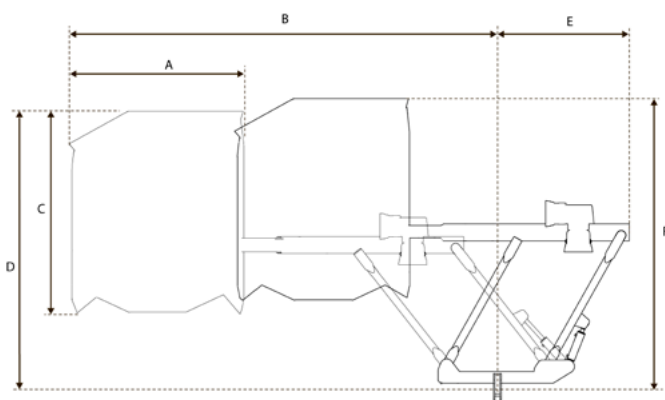

A	B	C	D	E	F	G	H
1,82	4,50	2,14	2,94	1,40	3,07	1,30	2,75