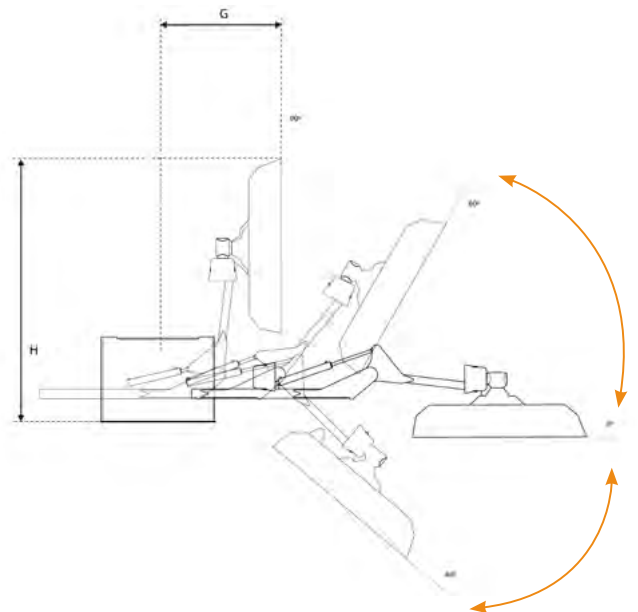

A	B	C	D	E	F	G	H
1,82	4,50	2,14	2,94	1,40	3,07	1,30	2,75